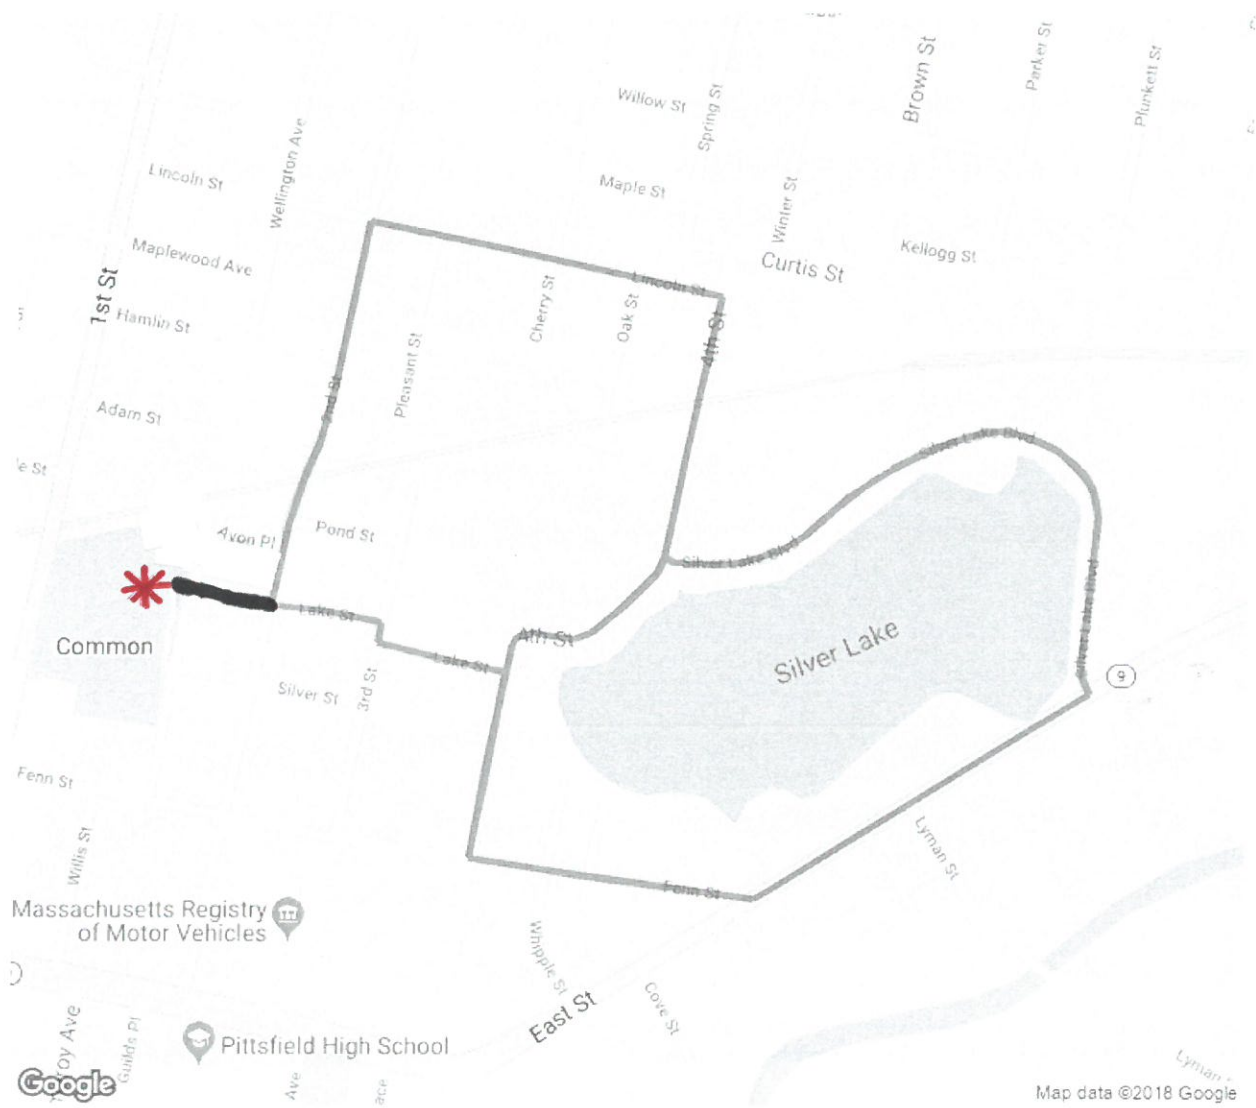

### Charity Chug Run 5K 2016

Distance: 3.11 mi

Elevation Gain: 91 ft

Elevation Max: 1,046 ft

# Berkshire Humane Society 2018 WOOFSTOCK 5K

Head out the back side of The Common towards **2<sup>nd</sup> St.**

 Turn **LEFT** onto **2<sup>nd</sup> St.**

 Turn **RIGHT** onto **Lincoln St.**

 Turn **RIGHT** onto **4<sup>th</sup> St.**

 Turn **LEFT** onto **Silver Lake Blvd.**

 Turn **RIGHT** onto **East St.**

 Slight **RIGHT** onto **Fenn St.**

 Turn **RIGHT** onto **4<sup>th</sup> St.**

 Turn **RIGHT** onto **Silver Lake Blvd.**

 Turn **RIGHT** onto **East St.**

 Slight **RIGHT** onto **Fenn St.**

 Turn **RIGHT** onto **4<sup>th</sup> St.**

 Turn **LEFT** onto **Lake St.**

Follow **Lake St.** across **2<sup>nd</sup> St.** back to The Common